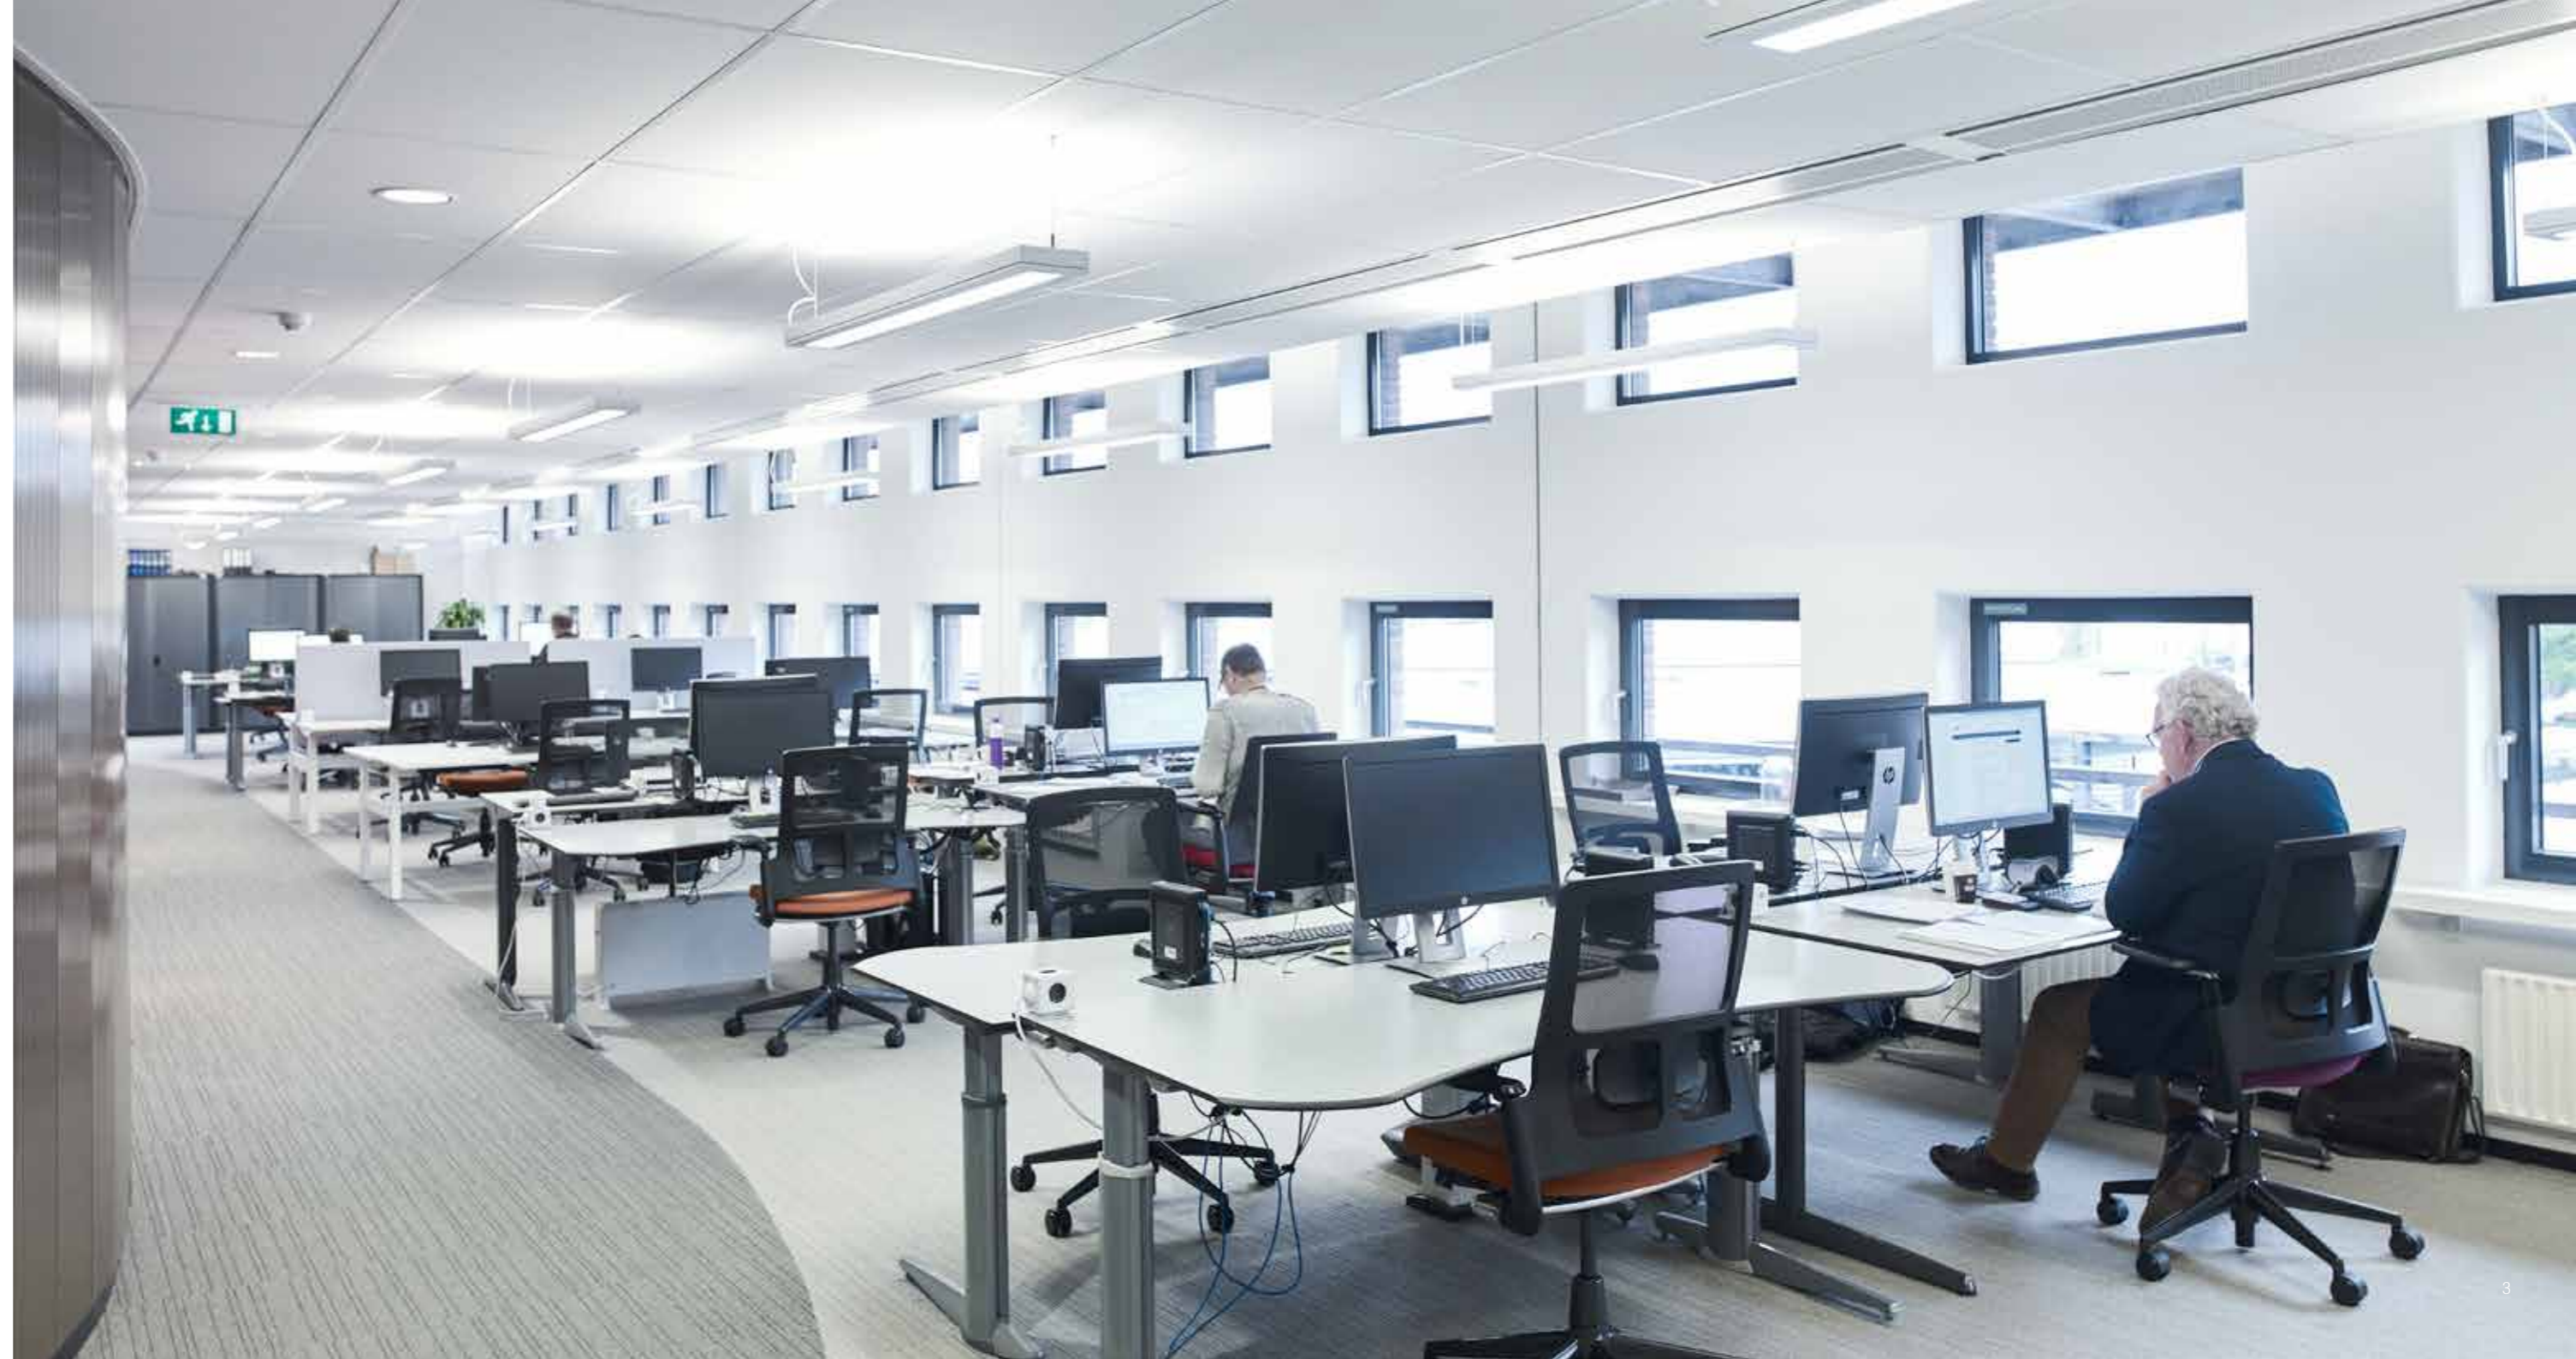

Brillianto

Brillianto is een mineraal plafondpaneel met een gladde oppervlakte-structuur dankzij een egaal wit vlies. Het is in twee absorptiewaarden verkrijgbaar: in beide gevallen zorgt een dichte structuur ervoor dat er geen luchtverplaatsing door de panelen plaatsvindt, zodat er nauwelijks vervuiling door stofdeeltjes ontstaat.

De Brillianto serie voldoet aan hoge eisen als het gaat om milieuvriendelijkheid. De panelen zijn geproduceerd volgens het OWA Green Circle-principe en dragen het belangrijkste label voor ecologische producten (Der Blaue Engel): een bewijs dat de productie op een milieuvriendelijke wijze gebeurt en dat een gezond binnenklimaat is gewaarborgd.

Inhoudsopgave

Brillianto A90	4
Brillianto A95	10
OWA Green Circle	18