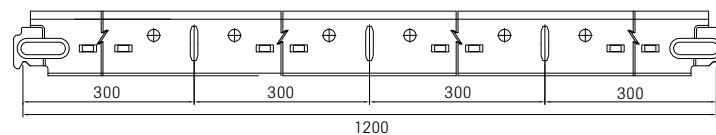

T24 N100 T 1200