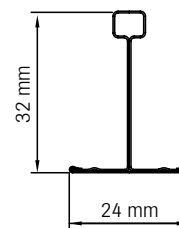

Tussenprofiel

Dimensies per profiel

Type	Omschrijving	Lengte (mm)	Hoogte (mm)	Stuks per pak	Gewicht per pak (kg)	Totale lengte per pak (m)
T24 N100 HP 3000	Hoofdprofiel 24 millimeter	3000	38	25	27	75
T24 N100 HP 3700	Tussenprofiel 24 millimeter	3700	38	25	33	92,5
T24 N100 T 1800	Tussenprofiel 24 millimeter	1800	38	25	16	45
T24 N100 T 1724	Tussenprofiel 24 millimeter	1724	38	25	15	43
T24 N100 T 1200	Tussenprofiel 24 millimeter	1200	32	50	19	60
T24 N100 T 600	Tussenprofiel 24 millimeter	600	32	75	14	45
T24 N100 T 300	Tussenprofiel 24 millimeter	300	32	150	14	45
T24 N100 HL 3000	Hoeklijn 24/24 millimeter	3000	24/24	30	20	90