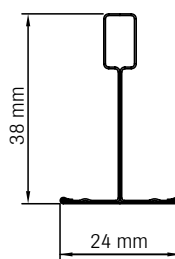

### Details

Hoofdprofiel 3700 en 3000 mm

Tussenprofiel 1200 en 600 mm

Voor maximale variatiemogelijkheden zijn er tussenprofielen in zes verschillende lengtematen verkrijgbaar. Indien nodig kunnen wij N100 ook volledig op maat leveren. Neem contact op met uw accountmanager voor advies.

## Bijzonderheden

- Elektrolytisch verzinkt bandstaal voorzien van een witte cap
- De hoofdprofielen zijn voorzien van sleufgaten (hart op hart 150 mm)
- Voorzien van een 24 mm brede flens
- Ook verkrijgbaar met een 15 mm brede flens (zie blz. 16)
- Standaard verkrijgbaar in wit, zwart en RAL 9006, maar in iedere kleur leverbaar (alle RAL, Sikkens en NCS kleuren) 
- Profielen zijn ook in afwijkende lengtes verkrijgbaar.
- Draagvermogen tot 10 kg/m<sup>2</sup>
- Ook verkrijgbaar met een draagvermogen tot 7,5 kg/m<sup>2</sup> (zie blz. 14)

## Dimensies per profiel

Type	Omschrijving	Lengte (mm)	Hoogte (mm)	Stuks per pak	Gewicht per pak (kg)	Totale lengte per pak (m)
T24 N100 HP 3000	Hoofdprofiel 24 millimeter	3000	38	25	27	75
T24 N100 HP 3700	Tussenprofiel 24 millimeter	3700	38	25	33	92,5
T24 N100 T 1800	Tussenprofiel 24 millimeter	1800	38	25	16	45
T24 N100 T 1724	Tussenprofiel 24 millimeter	1724	38	25	15	43
T24 N100 T 1200	Tussenprofiel 24 millimeter	1200	32	50	19	60
T24 N100 T 600	Tussenprofiel 24 millimeter	600	32	75	14	45
T24 N100 T 300	Tussenprofiel 24 millimeter	300	32	150	14	45
T24 N100 HL 3000	Hoeklijn 24/24 millimeter	3000	24/24	30	20	90