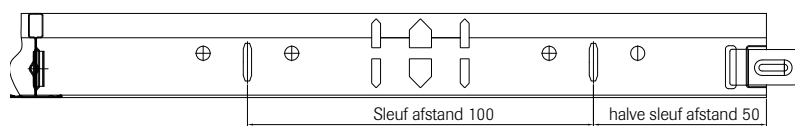

Maatvoering

T24 N100 HP 3700