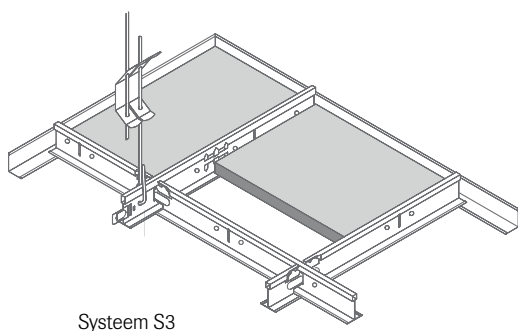

Bijzonderheden

- Elektrolytisch verzinkt bandstaal voorzien van een witte cap
- De hoofdprofielen zijn voorzien van sleufgaten (hart op hart 150 mm)
- Voorzien van een 24 mm brede flens
- Ook verkrijgbaar met een 15 mm brede flens (zie blz. 16)
- Standaard verkrijgbaar in wit, zwart en RAL 9006, maar in iedere kleur leverbaar (alle RAL, Sikkens en NCS kleuren)
- Profielen zijn ook in afwijkende lengtes verkrijgbaar.
- Draagvermogen tot 10 kg/m²
- Ook verkrijgbaar met een draagvermogen tot 7,5 kg/m² (zie blz. 14)