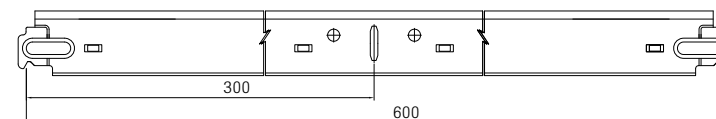

### Maatvoering

T24 N100 HP 3700

T24 N100 T 1200

T24 N100 T 600

## De perfecte keuze voor ieder type plafond

OWAconstruct N100 is dé standaard van OWA voor zowel zichtbare, semi-verdekte als verdekte systemen. Het elektrolytisch verzinkte bandstaal is standaard voorzien van een witte cap, maar kan in iedere gewenste kleur worden geleverd. Het draagvermogen is 10 kilogram per vierkante meter.

Voor maximale variatiemogelijkheden zijn er tussenprofielen in zes verschillende lengtematen verkrijgbaar. Indien nodig kunnen wij N100 ook volledig op maat leveren. Neem contact op met uw accountmanager voor advies.