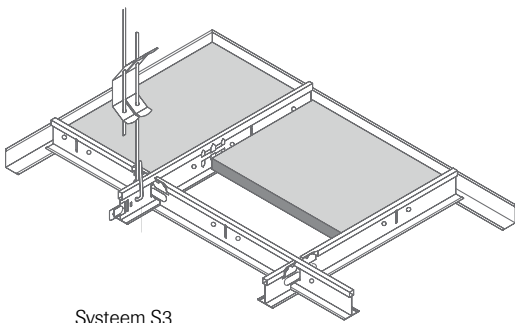

OWAconstruct N100A is toepasbaar op alle zichtbare, semi-verdekte en verdekte OWA systemen. Naast grote variatiemogelijkheden in de toepasbaarheid van het profiel is het profiel zelf ook in meerdere varianten verkrijgbaar. Zo kan het profiel in afwijkende maten en alle gewenste kleuren worden geleverd.

Het hoofdprofiel van OWAconstruct N100A is voorzien van een brandslot dat ervoor zorgt dat het staal kan uitzetten bij brand, zonder dat het plafond zijn brandwerende functie verliest. Het draagvermogen is 10 kilogram per vierkante meter.

Toepasbaarheid

Type profiel	S3	S3a	S9b	S19
N100A 24mm	•	•	•	•

Te combineren met o.a.: Sinfonia, Humancare, Ocean, Brillianto A95, Brillianto A90, Sandila

Bijzonderheden

- Elektrolytisch verzinkt bandstaal voorzien van een witte cap
- De hoofdprofielen zijn voorzien van sleufgaten (hart op hart 150 mm),
- Voorzien van een 24 mm brede flens
- Standaard verkrijgbaar met witte zichtzijde, maar in iedere kleur leverbaar (alle RAL, Sikkens en NCS kleuren) 
- Profielen zijn ook in afwijkende lengtes verkrijgbaar.
- Draagvermogen tot 10 kg/m²

Systeem S3

Hoofdprofiel

Tussenprofiel

Dimensies per profiel

Type	Omschrijving	Lengte (mm)	Hoogte (mm)	Stuks per pak	Gewicht per pak (kg)	Totale lengte per pak (m)
T24 N100A HP 3000	Hoofdprofiel 24 millimeter	3000	38	25	27	75
T24 N100A HP 3600	Tussenprofiel 24 millimeter	3600	38	25	33	90
T24 N100A T 1800	Tussenprofiel 24 millimeter	1800	38	25	16	45
T24 N100A T 1724	Tussenprofiel 24 millimeter	1724	38	25	15	43
T24 N100A T 1200	Tussenprofiel 24 millimeter	1200	38	50	17	60
T24 N100A T 600	Tussenprofiel 24 millimeter	600	38	75	14	45
T24 N100A T 300	Tussenprofiel 24 millimeter	300	38	150	14	45
T24 N100A HL 3000	Hoeklijn 24/24 millimeter	3000	24/24	30	20	90