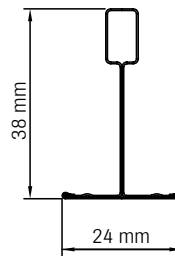

Toepasbaarheid

Type profiel	S3	S3a	S9b	S19
N100A 24mm	•	•	•	•

Te combineren met o.a.: Sinfonia, Humancare, Ocean, Brillianto A95, Brillianto A90, Sandila

Bijzonderheden

- Elektrolytisch verzinkt bandstaal voorzien van een witte cap
- De hoofdprofielen zijn voorzien van sleufgaten (hart op hart 150 mm),
- Voorzien van een 24 mm brede flens
- Standaard verkrijgbaar met witte zichtzijde, maar in iedere kleur leverbaar (alle RAL, Sikkens en NCS kleuren) 
- Profielen zijn ook in afwijkende lengtes verkrijgbaar.
- Draagvermogen tot 10 kg/m²

Systeem S3

Hoofdprofiel

Tussenprofiel

Dimensies per profiel

Type	Omschrijving	Lengte (mm)	Hoogte (mm)	Stuks per pak	Gewicht per pak (kg)	Totale lengte per pak (m)
T24 N100A HP 3000	Hoofdprofiel 24 millimeter	3000	38	25	27	75
T24 N100A HP 3600	Tussenprofiel 24 millimeter	3600	38	25	33	90
T24 N100A T 1800	Tussenprofiel 24 millimeter	1800	38	25	16	45
T24 N100A T 1724	Tussenprofiel 24 millimeter	1724	38	25	15	43
T24 N100A T 1200	Tussenprofiel 24 millimeter	1200	38	50	17	60
T24 N100A T 600	Tussenprofiel 24 millimeter	600	38	75	14	45
T24 N100A T 300	Tussenprofiel 24 millimeter	300	38	150	14	45
T24 N100A HL 3000	Hoeklijn 24/24 millimeter	3000	24/24	30	20	90