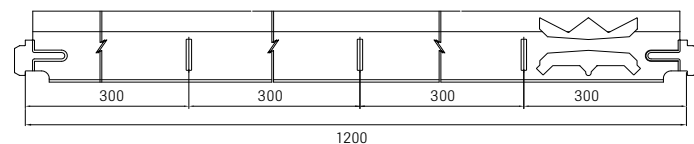

T24 N100A T 1200