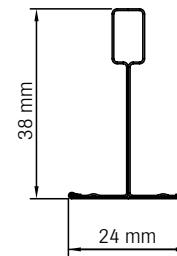

Toepasbaarheid

Type profiel	S3	S3a	S9b	S19
N100A 24mm	•	•	•	•

Te combineren met o.a.: Sinfonia, Humancare, Ocean, Brillianto A95, Brillianto A90, Sandila

Bijzonderheden

- Elektrolytisch verzinkt bandstaal voorzien van een witte cap
- De hoofdprofielen zijn voorzien van sleufgaten (hart op hart 150 mm),
- Voorzien van een 24 mm brede flens
- Standaard verkrijgbaar met witte zichtzijde, maar in iedere kleur leverbaar (alle RAL, Sikkens en NCS kleuren) 
- Profielen zijn ook in afwijkende lengtes verkrijgbaar.
- Draagvermogen tot 10 kg/m²

Systeem S3

Hoofdprofiel

Tussenprofiel

Dimensies per profiel

Type	Omschrijving	Lengte (mm)	Hoogte (mm)	Stuks per pak	Gewicht per pak (kg)	Totale lengte per pak (m)
T24 N100A HP 3000	Hoofdprofiel 24 millimeter	3000	38	25	27	75
T24 N100A HP 3600	Tussenprofiel 24 millimeter	3600	38	25	33	90
T24 N100A T 1800	Tussenprofiel 24 millimeter	1800	38	25	16	45
T24 N100A T 1724	Tussenprofiel 24 millimeter	1724	38	25	15	43
T24 N100A T 1200	Tussenprofiel 24 millimeter	1200	38	50	17	60
T24 N100A T 600	Tussenprofiel 24 millimeter	600	38	75	14	45
T24 N100A T 300	Tussenprofiel 24 millimeter	300	38	150	14	45
T24 N100A HL 3000	Hoeklijn 24/24 millimeter	3000	24/24	30	20	90