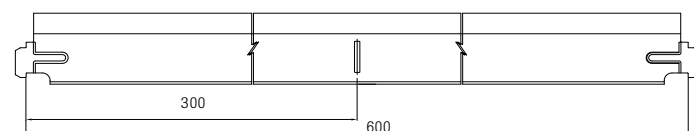

T24 N100A T 600