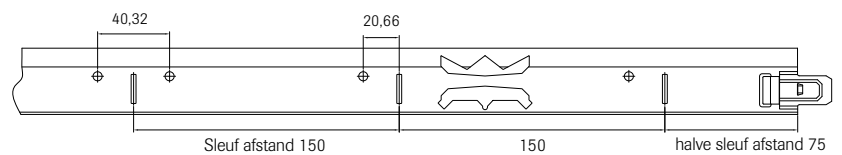

Details

Hoofdprofiel 3600 mm

Tussenprofiel 1200 en 600 mm

Maatvoering

T24 N100A HP 3600

T24 N100A T 1200

T24 N100A T 600

Eindeloos variëren met ieder type plafond

OWAconstruct N100A is toepasbaar op alle zichtbare, semi-verdekte en verdekte OWA systemen. Naast grote variatiemogelijkheden in de toepasbaarheid van het profiel is het profiel zelf ook in meerdere varianten verkrijgbaar. Zo kan het profiel in afwijkende maten en alle gewenste kleuren worden geleverd.

Het hoofdprofiel van OWAconstruct N100A is voorzien van een brandslot dat ervoor zorgt dat het staal kan uitzetten bij brand, zonder dat het plafond zijn brandwerende functie verliest. Het draagvermogen is 10 kilogram per vierkante meter.

Systeem S3

Hoofdprofiel

Tussenprofiel

Dimensies per profiel

Type	Omschrijving	Lengte (mm)	Hoogte (mm)	Stuks per pak	Gewicht per pak (kg)	Totale lengte per pak (m)
T24 N100A HP 3000	Hoofdprofiel 24 millimeter	3000	38	25	27	75
T24 N100A HP 3600	Tussenprofiel 24 millimeter	3600	38	25	33	90
T24 N100A T 1800	Tussenprofiel 24 millimeter	1800	38	25	16	45
T24 N100A T 1724	Tussenprofiel 24 millimeter	1724	38	25	15	43
T24 N100A T 1200	Tussenprofiel 24 millimeter	1200	38	50	17	60
T24 N100A T 600	Tussenprofiel 24 millimeter	600	38	75	14	45
T24 N100A T 300	Tussenprofiel 24 millimeter	300	38	150	14	45
T24 N100A HL 3000	Hoeklijn 24/24 millimeter	3000	24/24	30	20	90