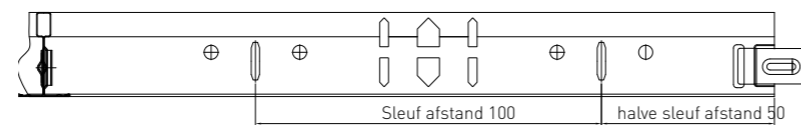

Voor maximale variatiemogelijkheden zijn er tussenprofielen in zes verschillende lengtematen verkrijgbaar. Indien nodig kunnen wij N100 ook volledig op maat leveren. Neem contact op met uw accountmanager voor advies.

Toepasbaarheid

Type profiel	S3	S3a	S9b	S19
N100 24mm	•	•	•	•

Te combineren met o.a.: Sinfonia, Humancare, Ocean, Brillianto A95, Brillianto A90, Sandila

Bijzonderheden

- Elektrolytisch verzinkt bandstaal voorzien van een standaard witte, mat witte, mat zwarte en RAL 9006 cap
 - De hoofdprofielen zijn voorzien van sleufgaten (hart op hart 100 mm)
 - Voorzien van een 24 mm brede flens
 - Op aanvraag leverbaar in elke kleur (RAL, Sikkens en NCS kleuren)
-
- Profielen zijn ook in afwijkende lengtes verkrijgbaar.
 - Draagvermogen tot 10 kg/m²

Details

Hoofdprofiel 3700 en 3000 mm

Tussenprofiel 1200 en 600 mm

Maatvoering

T24 N100 HP 3700

T24 N100 T 1200

T24 N100 T 600

Dimensies per profiel

Type	Omschrijving	Lengte (mm)	Hoogte (mm)	Stuks per pak	Gewicht per pak (kg)	Totale lengte per pak (m)
T24 N100 HP 3000	Hoofdprofiel 24 millimeter	3000	38	25	27	75
T24 N100 HP 3700	Hoofdprofiel 24 millimeter	3700	38	25	33	92,5
T24 N100 T 1800	Tussenprofiel 24 millimeter	1800	38	25	16	45
T24 N100 T 1724	Tussenprofiel 24 millimeter	1724	38	25	15	43
T24 N100 T 1200	Tussenprofiel 24 millimeter	1200	32	50	19	60
T24 N100 T 600	Tussenprofiel 24 millimeter	600	32	75	14	45
T24 N100 T 300	Tussenprofiel 24 millimeter	300	32	150	14	45
T24 N100 HL 3000	Hoeklijn 24/24 millimeter	3000	24/24	30	20	90