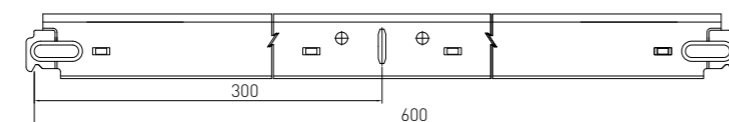

Toepasbaarheid

Type profiel	S3	S3a	S9b	S19
N100 24mm	•	•	•	•

Te combineren met o.a.: Sinfonia, Humancare, Ocean, Brillianto A95, Brillianto A90, Sandila

Bijzonderheden

- Elektrolytisch verzinkt bandstaal voorzien van een standaard witte, mat witte, mat zwarte en RAL 9006 cap
 - De hoofdprofielen zijn voorzien van sleufgaten (hart op hart 100 mm)
 - Voorzien van een 24 mm brede flens
 - Op aanvraag leverbaar in elke kleur (RAL, Sikkens en NCS kleuren)
-
- Profielen zijn ook in afwijkende lengtes verkrijgbaar.
 - Draagvermogen tot 10 kg/m²

Details

Hoofdprofiel 3700 en 3000 mm

Tussenprofiel 1200 en 600 mm

Maatvoering

T24 N100 HP 3700

T24 N100 T 1200

T24 N100 T 600

Dimensies per profiel