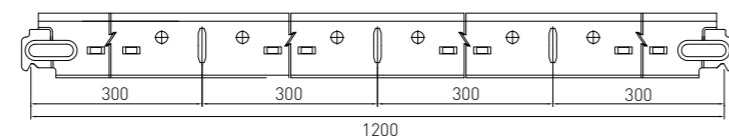

Toepasbaarheid

Type profiel	S3	S3a	S9b	S19
N100 24mm	•	•	•	•

Te combineren met o.a.: Sinfonia, Humancare, Ocean, Brillianto A95, Brillianto A90, Sandila

Bijzonderheden

- Elektrolytisch verzinkt bandstaal voorzien van een standaard witte, mat witte, mat zwarte en RAL 9006 cap
 - De hoofdprofielen zijn voorzien van sleufgaten (hart op hart 100 mm)
 - Voorzien van een 24 mm brede flens
 - Op aanvraag leverbaar in elke kleur (RAL, Sikkens en NCS kleuren)
-
- Profielen zijn ook in afwijkende lengtes verkrijgbaar.
 - Draagvermogen tot 10 kg/m²

Details

Hoofdprofiel 3700 en 3000 mm

Tussenprofiel 1200 en 600 mm

Maatvoering

T24 N100 HP 3700

T24 N100 T 1200

T24 N100 T 600

Dimensies per profiel

Type	Omschrijving	Lengte (mm)	Hoogte (mm)	Stuks per pak	Gewicht per pak (kg)	Totale lengte per pak (m)
T24 N100 HP 3000	Hoofdprofiel 24 millimeter	3000	38	25	27	75
T24 N100 HP 3700	Hoofdprofiel 24 millimeter	3700	38	25	33	92,5
T24 N100 T 1800	Tussenprofiel 24 millimeter	1800	38	25	16	45
T24 N100 T 1724	Tussenprofiel 24 millimeter	1724	38	25	15	43
T24 N100 T 1200	Tussenprofiel 24 millimeter	1200	32	50	19	60
T24 N100 T 600	Tussenprofiel 24 millimeter	600	32	75	14	45
T24 N100 T 300	Tussenprofiel 24 millimeter	300	32	150	14	45
T24 N100 HL 3000	Hoeklijn 24/24 millimeter	3000	24/24	30	20	90