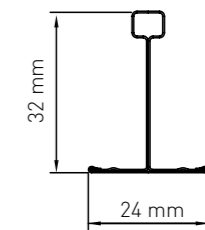

Toepasbaarheid

Type profiel	S3	S3a	S9b	S19
N100 24mm	•	•	•	•

Te combineren met o.a.: Sinfonia, Humancare, Ocean, Brillianto A95, Brillianto A90, Sandila

Bijzonderheden

- Elektrolytisch verzinkt bandstaal voorzien van een standaard witte, mat witte, mat zwarte en RAL 9006 cap
 - De hoofdprofielen zijn voorzien van sleufgaten (hart op hart 100 mm)
 - Voorzien van een 24 mm brede flens
 - Op aanvraag leverbaar in elke kleur (RAL, Sikkens en NCS kleuren)
-
- Profielen zijn ook in afwijkende lengtes verkrijgbaar.
 - Draagvermogen tot 10 kg/m²

Details

Hoofdprofiel 3700 en 3000 mm

Tussenprofiel 1200 en 600 mm

Maatvoering

T24 N100 HP 3700

T24 N100 T 1200

T24 N100 T 600

Dimensies per profiel

Type	Omschrijving	Lengte (mm)	Hoogte (mm)	Stuks per pak	Gewicht per pak (kg)	Totale lengte per pak (m)
T24 N100 HP 3000	Hoofdprofiel 24 millimeter	3000	38	25	27	75
T24 N100 HP 3700	Hoofdprofiel 24 millimeter	3700	38	25	33	92,5
T24 N100 T 1800	Tussenprofiel 24 millimeter	1800	38	25	16	45
T24 N100 T 1724	Tussenprofiel 24 millimeter	1724	38	25	15	43
T24 N100 T 1200	Tussenprofiel 24 millimeter	1200	32	50	19	60
T24 N100 T 600	Tussenprofiel 24 millimeter	600	32	75	14	45
T24 N100 T 300	Tussenprofiel 24 millimeter	300	32	150	14	45
T24 N100 HL 3000	Hoeklijn 24/24 millimeter	3000	24/24	30	20	90