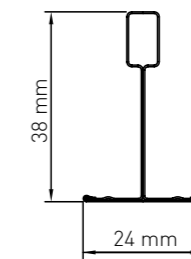

Toepasbaarheid

Type profiel	S3	S3a	S9b	S19
N100 24mm	•	•	•	•

Te combineren met o.a.: Sinfonia, Humancare, Ocean, Brillianto A95, Brillianto A90, Sandila

Bijzonderheden

- Elektrolytisch verzinkt bandstaal voorzien van een standaard witte, mat witte, mat zwarte en RAL 9006 cap
 - De hoofdprofielen zijn voorzien van sleufgaten (hart op hart 100 mm)
 - Voorzien van een 24 mm brede flens
 - Op aanvraag leverbaar in elke kleur (RAL, Sikkens en NCS kleuren)
-
- Profielen zijn ook in afwijkende lengtes verkrijgbaar.
 - Draagvermogen tot 10 kg/m²

Details

Hoofdprofiel 3700 en 3000 mm

Tussenprofiel 1200 en 600 mm

Maatvoering

T24 N100 HP 3700

T24 N100 T 1200

T24 N100 T 600

Dimensies per profiel

Type	Omschrijving	Lengte (mm)	Hoogte (mm)	Stuks per pak	Gewicht per pak (kg)	Totale lengte per pak (m)
T24 N100 HP 3000	Hoofdprofiel 24 millimeter	3000	38	25	27	75
T24 N100 HP 3700	Hoofdprofiel 24 millimeter	3700	38	25	33	92,5
T24 N100 T 1800	Tussenprofiel 24 millimeter	1800	38	25	16	45
T24 N100 T 1724	Tussenprofiel 24 millimeter	1724	38	25	15	43
T24 N100 T 1200	Tussenprofiel 24 millimeter	1200	32	50	19	60
T24 N100 T 600	Tussenprofiel 24 millimeter	600	32	75	14	45
T24 N100 T 300	Tussenprofiel 24 millimeter	300	32	150	14	45
T24 N100 HL 3000	Hoeklijn 24/24 millimeter	3000	24/24	30	20	90